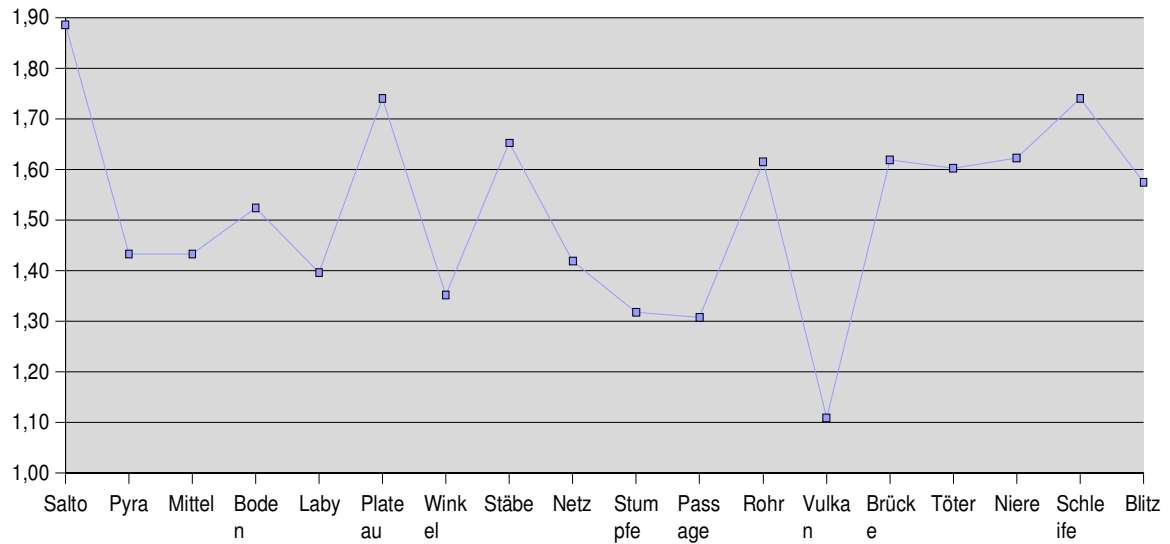

## Bahnstatistik 20. Pfungstädter 18-Bahnen-Pokal Turnier

	S	M	B	L	P	W	S	N	S	P	R	V	B	T	N	S	B	Summe	
Bahn:	1	2	3	4	5	6	7	8	9	10	11	12	13	14	15	16	17	18	
Asse	57	176	216	141	209	163	194	160	218	202	216	172	272	113	176	174	138	152	3149
Zweier	220	112	54	155	67	80	100	86	50	94	70	86	17	183	80	82	116	124	3552
Dreier	17	8	15	0	14	34	2	44	18	0	9	24	6	0	29	26	27	16	867
Vierer	1	0	5	0	2	12	0	5	4	0	1	9	1	0	5	10	11	2	272
Fünfer	0	0	2	0	4	3	0	1	4	0	0	4	0	0	5	2	4	2	155
Sechser	1	0	3	0	0	1	0	0	2	0	0	1	0	0	1	0	0	0	54
Ottos	0	0	1	0	0	3	0	0	0	0	0	0	0	0	0	2	0	0	42
Schnitt	1,89	1,43	1,43	1,52	1,40	1,74	1,35	1,65	1,42	1,32	1,31	1,61	1,11	1,62	1,60	1,62	1,74	1,57	27,33