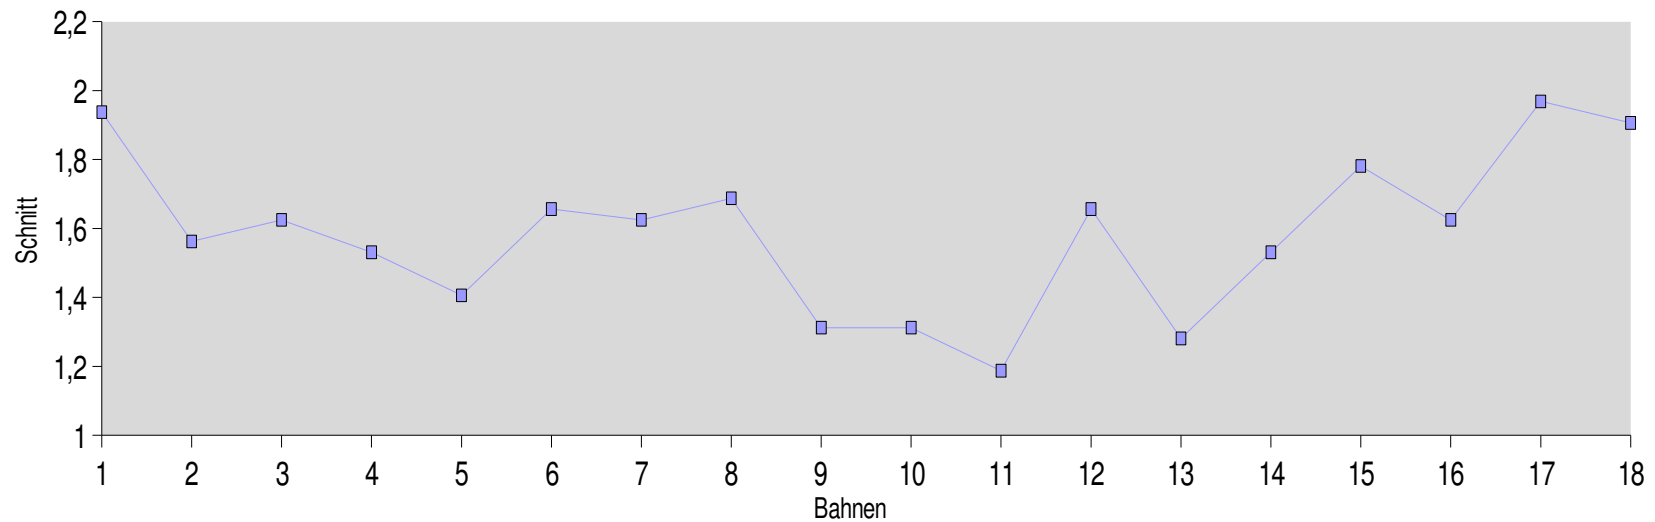

Ergebnisliste
Vereinsmeisterschaft 2009
der Abteilung Bahngolf des TSV Pfungstadt
am 17. Oktober 2009

Es traten, trotz der Schlechtwettervorhersagen, acht Teilnehmer um 10:00 Uhr zu den offenen Vereinsmeisterschaften an.
In einer ca. einstündigen Regenunterbrechung um die Mittagszeit wurde entschieden nur 4 Runden zu spielen.

																		S													
																		c													
																		h													
S			M			P			W			S			P			V			B			T			N			l	B
a	P	t	o	L	t	a	i	t	N	m	s	R	l	ü	ö	i	e	k	c	t	e	r	e	r	e	f	i	t	i		
o	a	l	n	y	u	a	l	e	z	e	e	r	n	e	r	e	e	z	e	r	e	e	z	e	r	e	f	i	t	i	
1	2	3	4	5	6	7	8	9	10	11	12	13	14	15	16	17	18														
1,94	1,56	1,63	1,53	1,41	1,66	1,63	1,69	1,31	1,31	1,19	1,66	1,28	1,53	1,78	1,63	1,97	1,91														

Bahnstatistik Vereinsmeisterschaften 2009